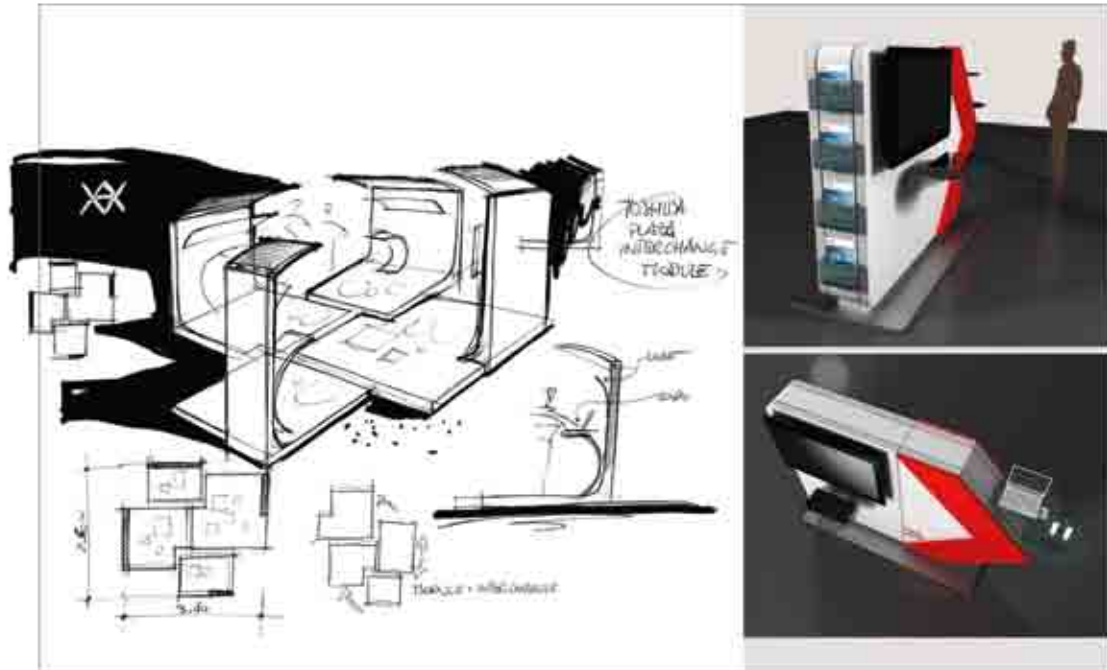

Allestimento per Fuorisalone illy
nella sede milanese di Design Library.

UNA CAPSULA,
UNA MACCHINA
POCHI GESTI:
LA MAGGIORA

SEMPLICITÀ,
ULTA

CIBA VISION™

Progettazione delle strutture itineranti. 15 città' italiane per 21 giorni di attivazione seguendo su maxi schermo le partite di Euro 2008.