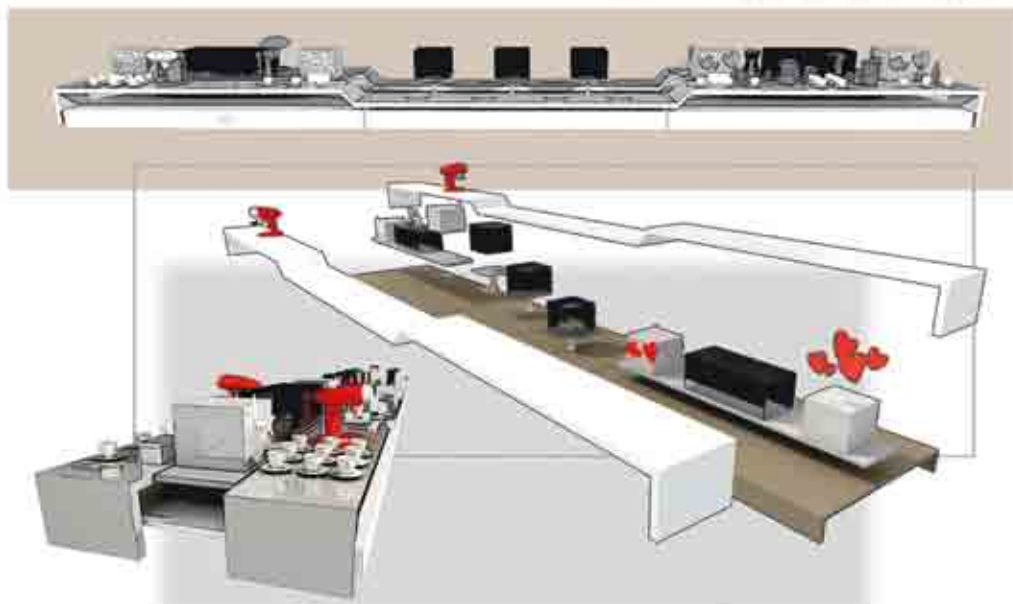

Progettazione mezzi
di supporto illy Metodo
Iperespresso Roadshow.

Progettazione dello stand SEDA, leader mondiale nella progettazione e realizzazione di packaging alimentari ed industriali.

Progettazione dello stand
Gruppo Coesia.

Allestimento per Fuorisalone illy
nella sede milanese di Design Library.

UNA CAPSULA,
UNA MACCHINA
POCHI GESTI:
LA MAGGIORA

SEMPLICITÀ,
ULTA

CIBA VISION™

Progettazione delle strutture itineranti. 15 città' italiane per 21 giorni di attivazione seguendo su maxi schermo le partite di Euro 2008.